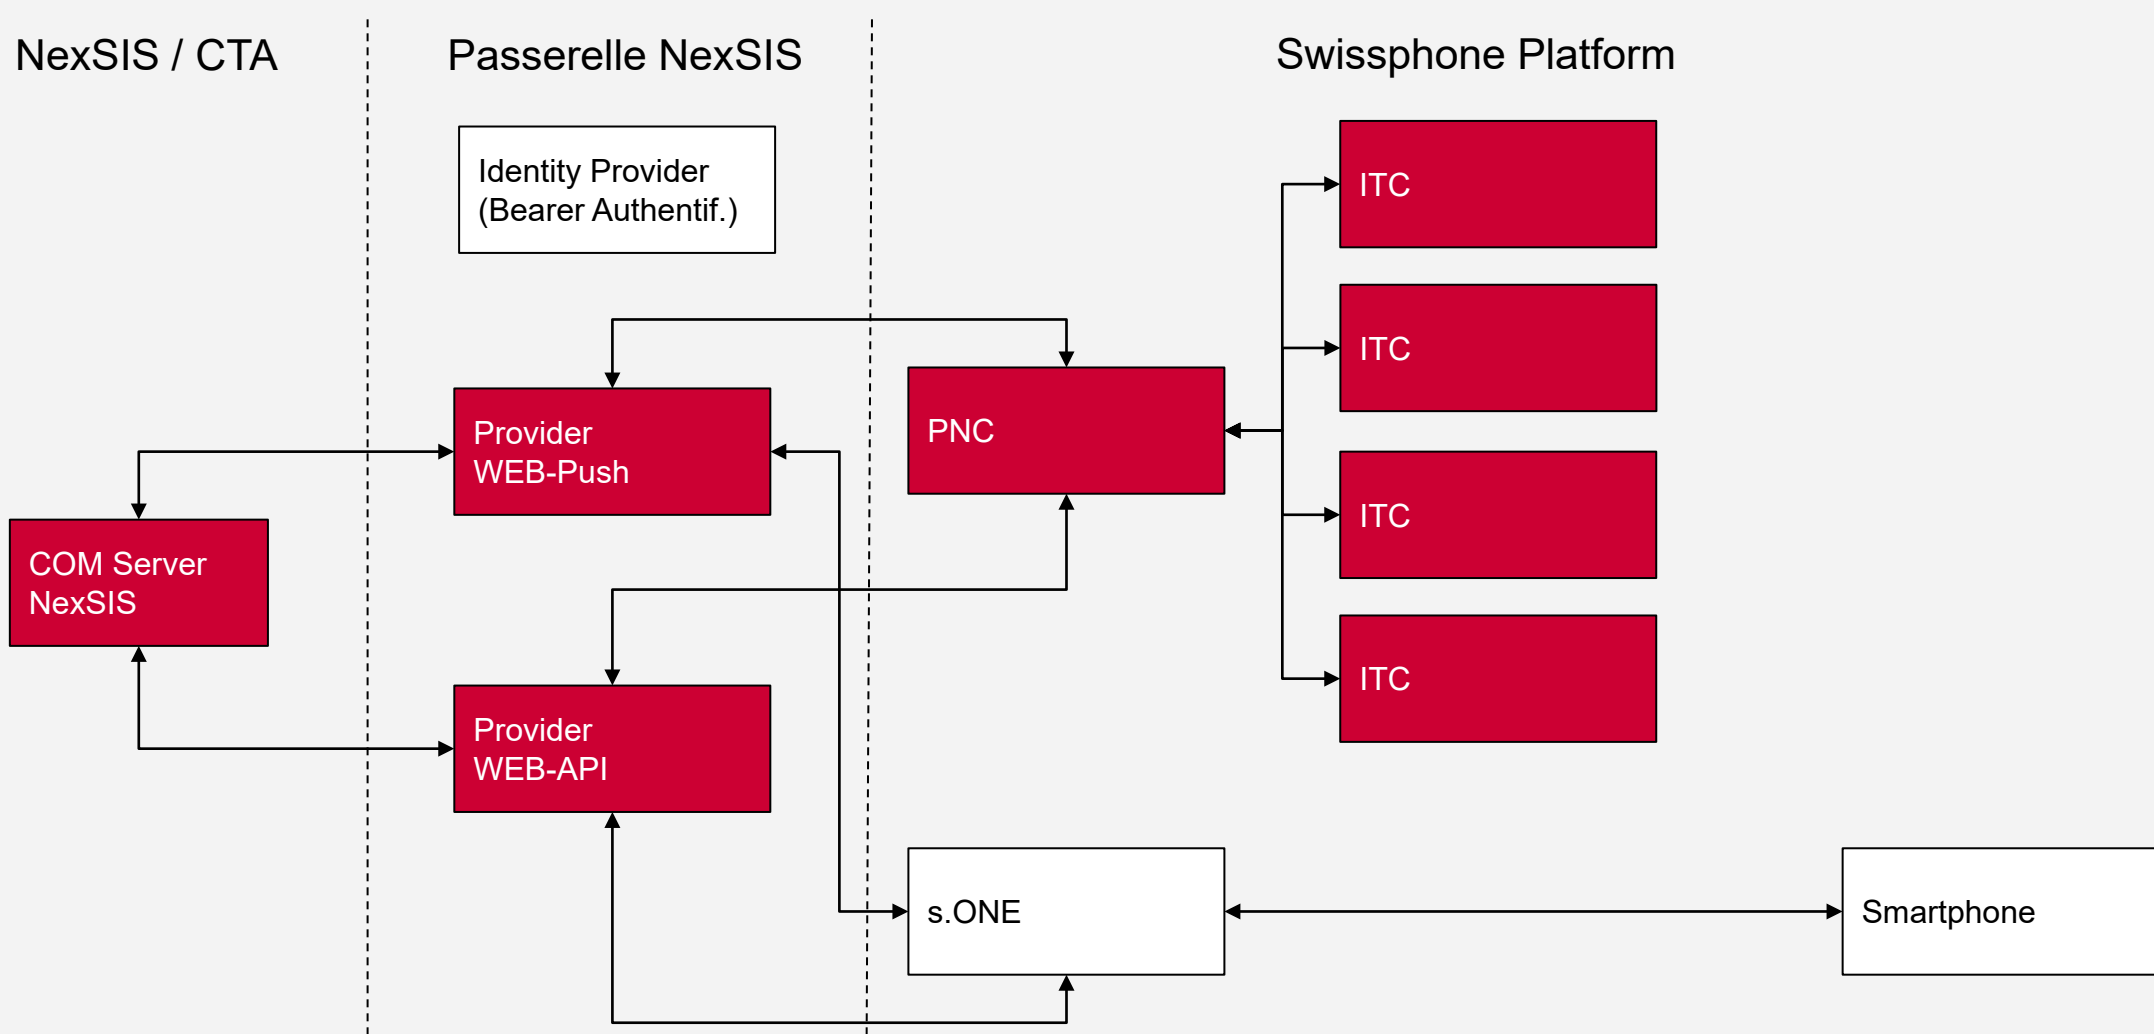

Passerelle RDA - NexSIS Architecture