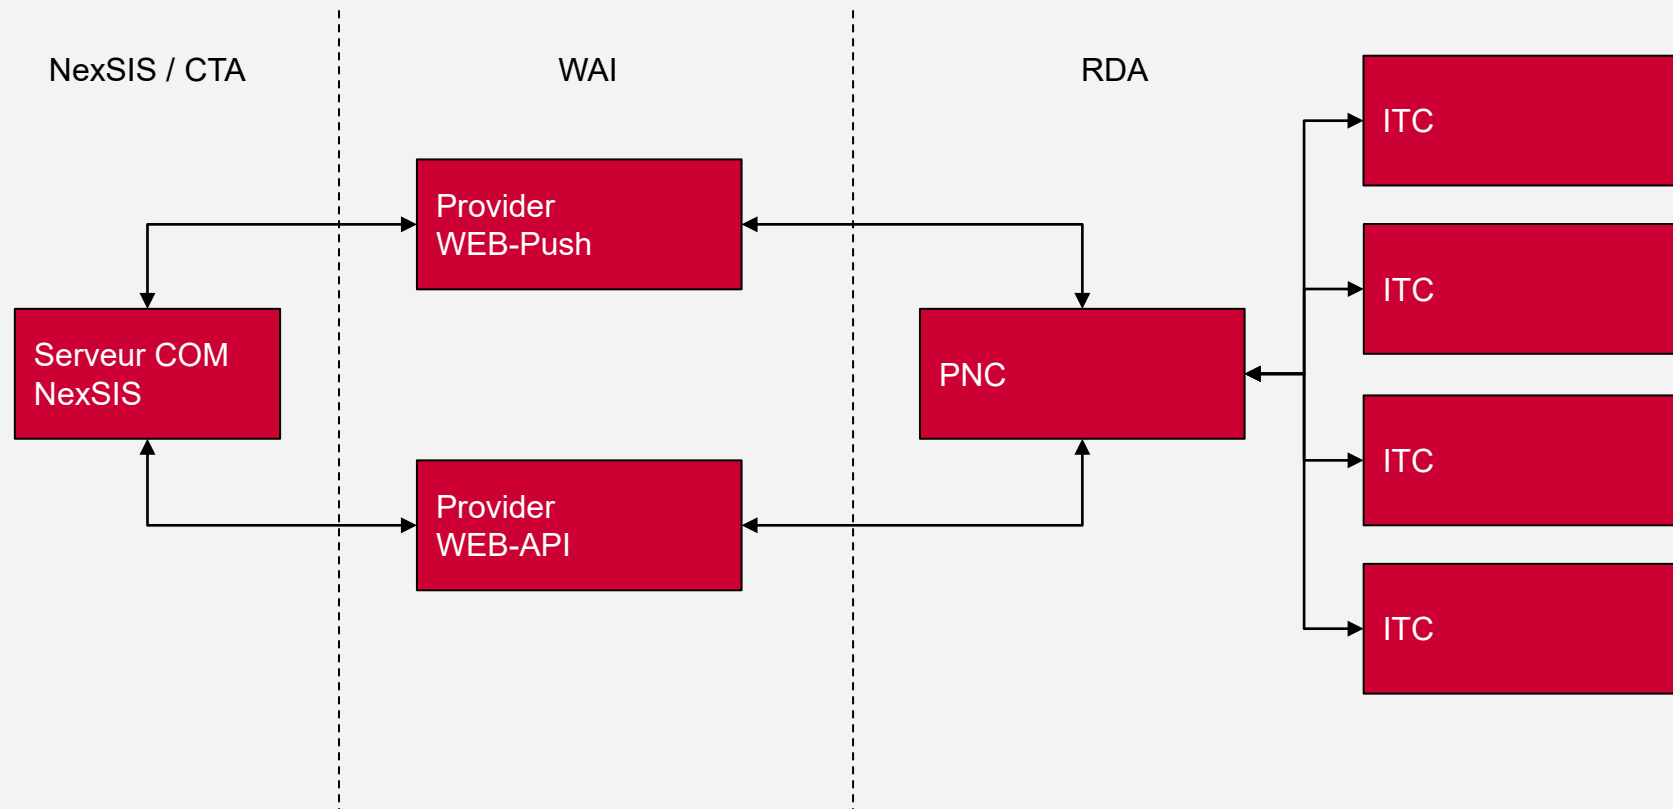

# Spécification

- L'ANSC recherche une interface simple et moderne pour connecter les RDA à NexSIS.
- L'interface doit être basée sur le web.
- Définition d'une interface orientée «plateforme» pour les produits Swissphone à l'avenir
- Développement agile de l'interface
- Renforcement de la sécurité (authentification)

# Planification des Releases

**Status: Pre-Release**

Élaboration du concept

Mise en œuvre du concept

Test, des versions provisoires.

**Release v1.0 (09/21)**

Solution pour SDIS37

Contrôle d'un RDA

API-Key authentication

**Développements futur**

Bearer authentication

Contrôle des autres produits

**Release v2.0 (début 2022)**

Extension et optimization

# Structure schématique